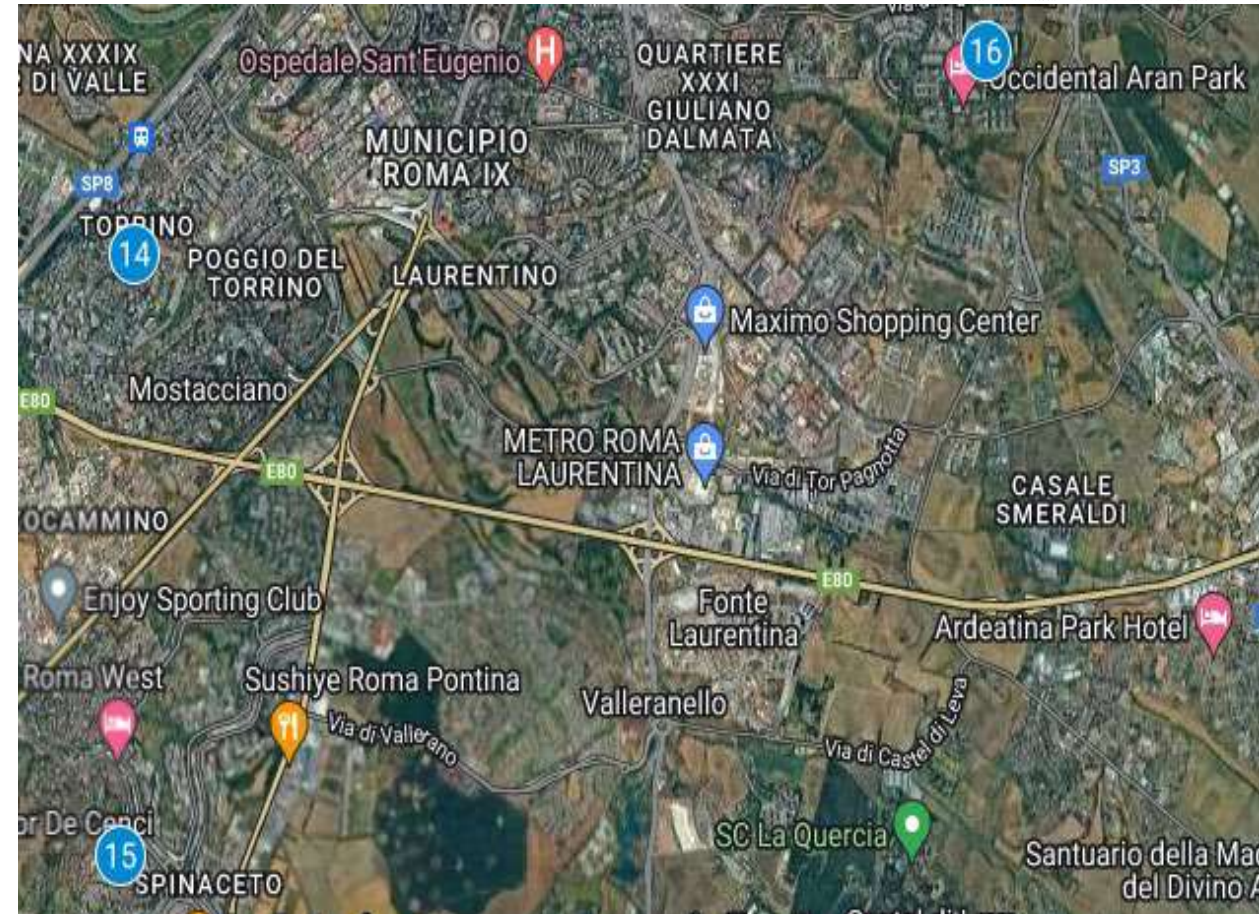

Overview Maps

1. ToLive S.C., via Grotta Perfetta 101: FUTSAL, VOLLEYBALL, CHEERLEADING DANCE CONTEST

2. Palamunicipio S.C., via Costantino 5: FOOTBALL 11, FUTSAL 5; via Tito 40: HANDBALL

3. Città Futura S.C., via dell'Arcadia 108: BASKETBALL

4. Metro Basilica S. Paolo and Oratorio San Paolo S.C.: TENNIS

5. ITIS Armellini, Largo Beato Placido Riccardi, 13: TENNIS TABLE

6. Berra S.C., Via Giuseppe Veratti: FOOTBALL 11, ATHLETICS

7. Tennis Sport Libero S.C., Lungotevere Dante 277: TENNIS

8. Campus EUR 1960 S.C., Lungotevere Dante 311: FOOTBALL 11

9. Polisportiva Ostiense S.C.: Lungotevere Dante 3: FOOTBALL 11, TENNIS

10. Metro Marconi

11. Tre Fontane S.C., via delle Tre Fontane 5: RUGBY 7'S