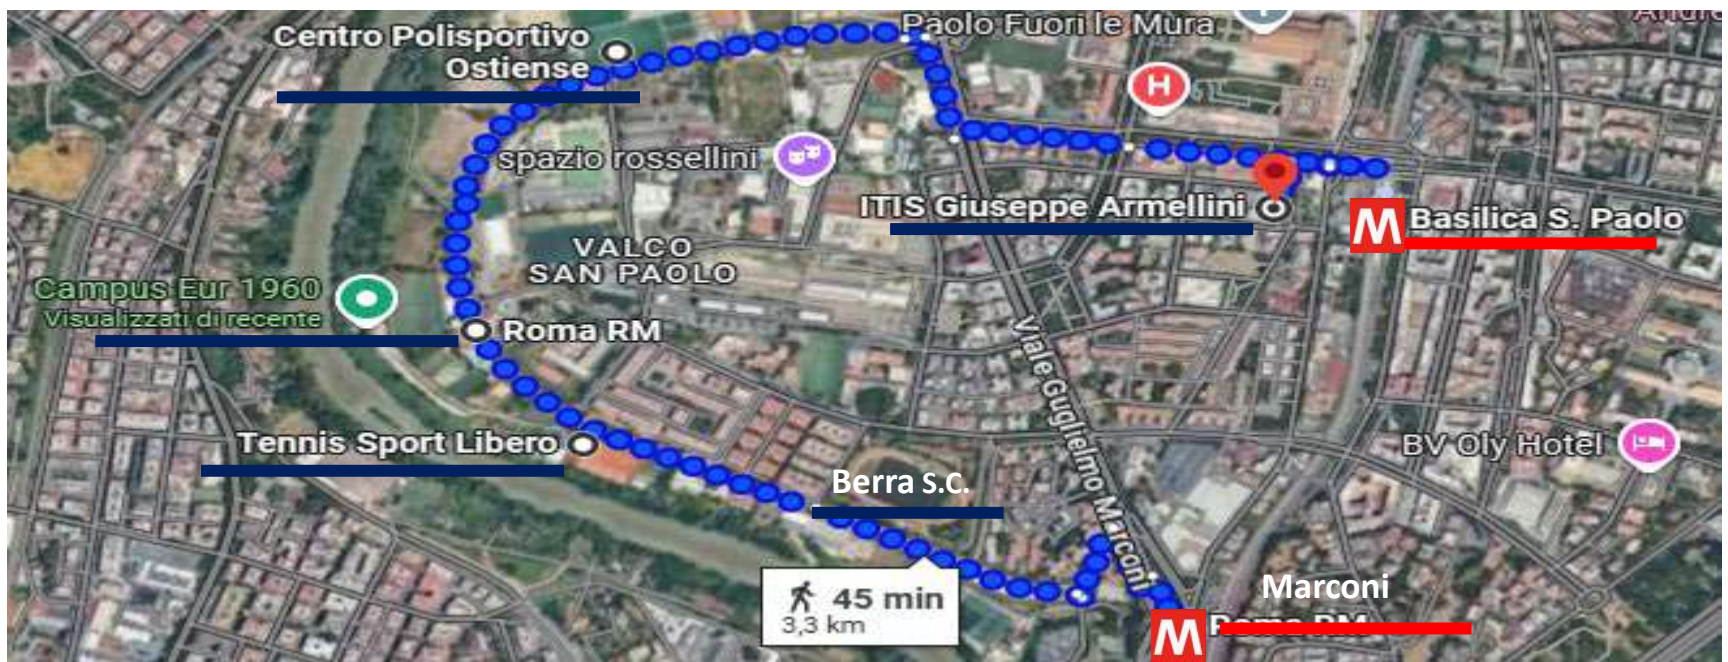

To: Tre Fontane/Nuova rugby Roma, ToLive, Palamunicipio, Città Futura, ITIS Armellini, Oratorio San Paolo, Berra, Tennis Sport Libero, Campus EUR, Polisportiva Ostiense sport centers

Step 1:

Go outside the Camping and walk 150 mt to the bus stop «Aurelia/Via Della Stazione Aurelia».

Catch the bus 246 direction Cornelia for 7 stops and get off at «Cornelia/Bolognini»

Or get the bus 247 direction «Cornelia» for 6 stops and get of at «C.ne Aurelia/Madonna Del Riposo».

Or walk for 2,5 km

Then, take to the Metro A (red) «Cornelia»

Step 2:

Catch the metro Linea A and get off at «Termini». Then get the metro B (blue).

Get off at:

. Basilica S. Paolo: to ToLive, Palamunicipio, Città Futura, ITIS Armellini, Oratorio San Paolo, Berra, Tennis Sport Libero, Campus EUR, Polisportiva Ostiense

. Marconi: to Berra, Tennis Sport Libero, Campus EUR sport centers

. Eur Magliana: to Tre Fontane Sport Center

From Metro B «Marconi» and Metro B «Basilica San Paolo» To Berra, Tennis Libero Sport Center, Campus EUR, Polisportiva Ostiense sport centers