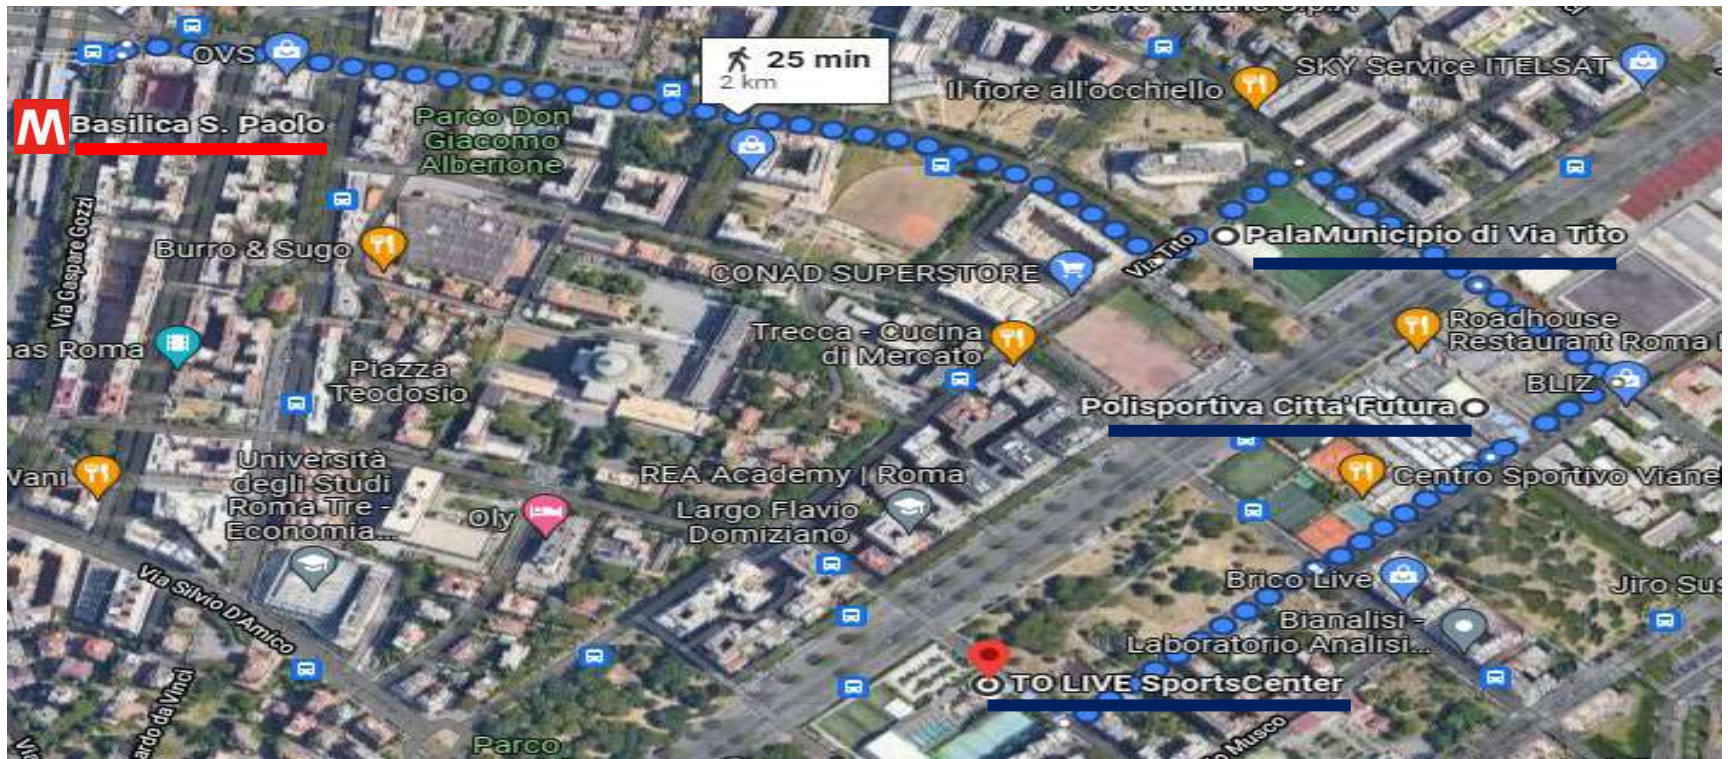

To: Tre Fontane/Nuova rugby Roma, ToLive, Palamunicipio, Città Futura, ITIS Armellini, Oratorio San Paolo, Berra, Tennis Sport Libero, Campus EUR, Polisportiva Ostiense sport centers

Step 1:

Go outside the Camping and walk 150 mt to the bus stop «Aurelia/Via Della Stazione Aurelia».

Catch the bus 246 direction Cornelia for 7 stops and get off at «Cornelia/Bolognini»

Or get the bus 247 direction «Cornelia» for 6 stops and get of at «C.ne Aurelia/Madonna Del Riposo».

Or walk for 2,5 km

. Marconi: to Berra, Tennis Sport Libero, Campus EUR sport centers

. Eur Magliana: to Tre Fontane Sport Center

From Metro B «Marconi» and Metro B «Basilica San Paolo» To Berra, Tennis Libero Sport Center, Campus EUR, Polisportiva Ostiense sport centers

From Metro B «Basilica di San Paolo» to ToLive, Palamunicipio, Città Futura sport centers

From Metro B «EUR Magliana» to Tre Fontane/Nuova Rugby Roma Sport Centers