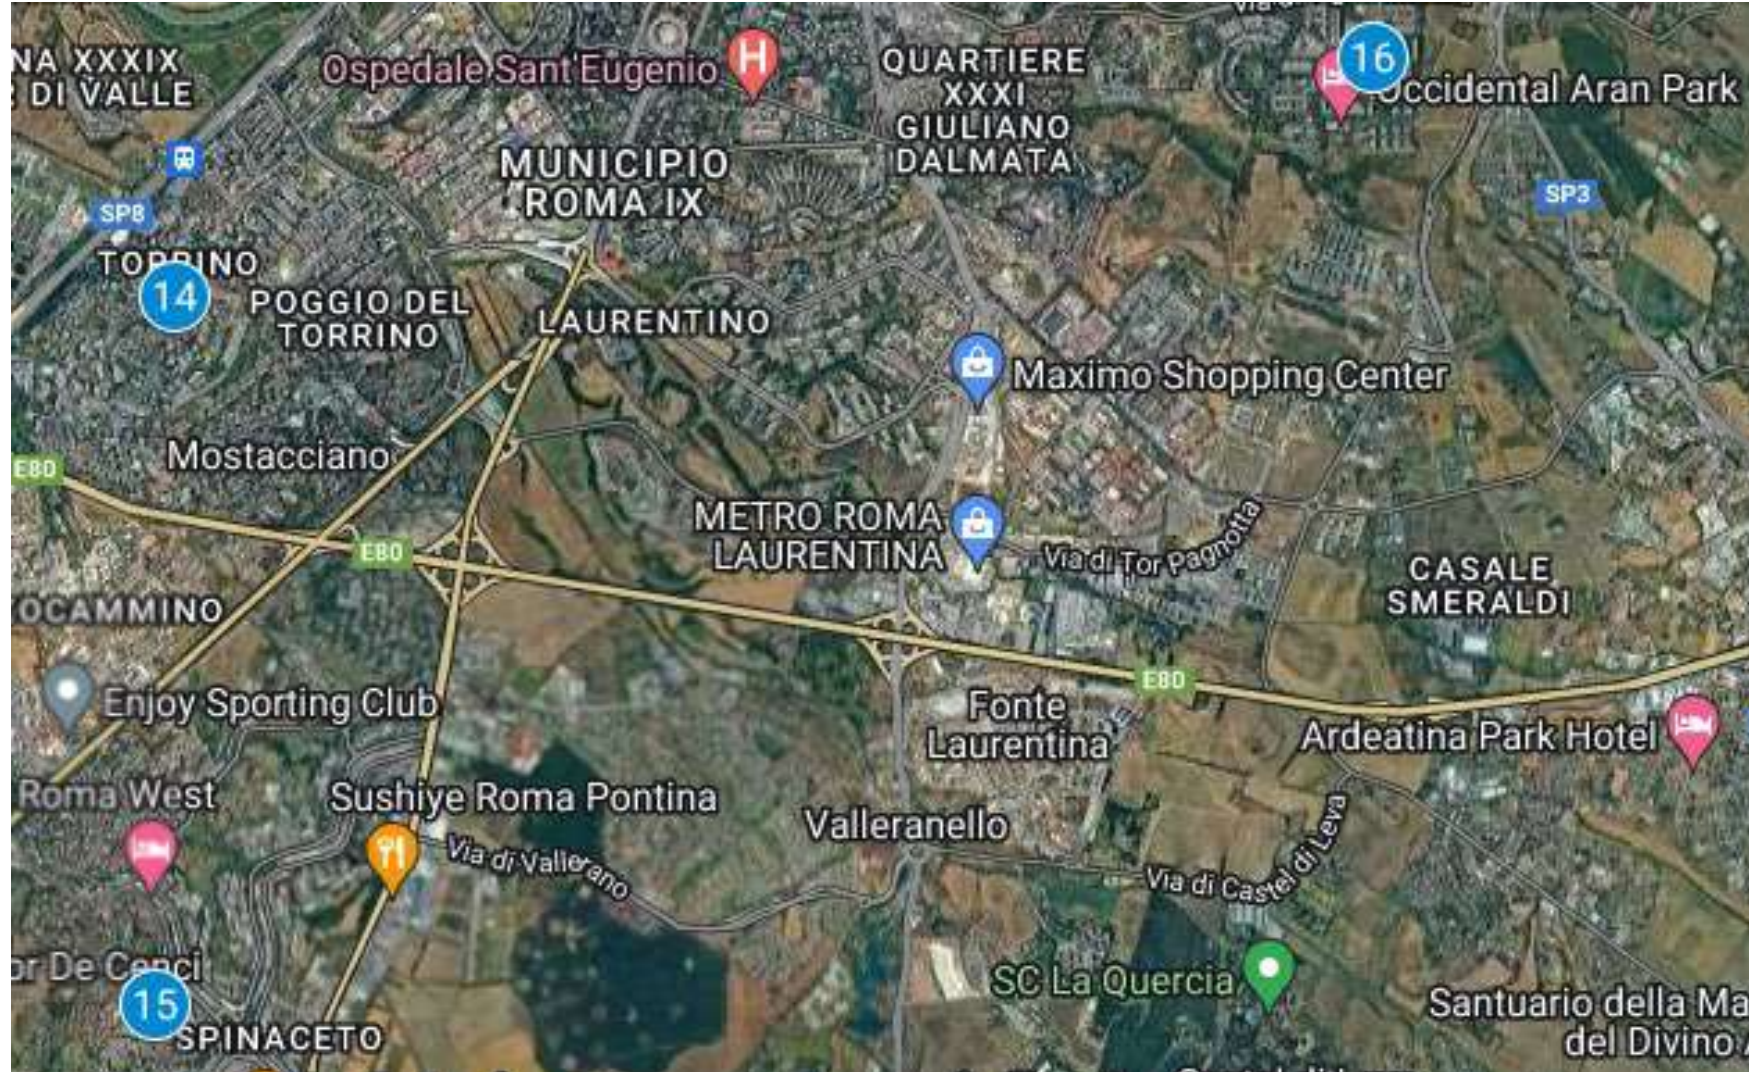

Overview

1. ToLive S.C., via Grotta Perfetta 101: FUTSAL, VOLLEYBALL, CHEERLEADING DANCE CONTEST
2. Palamunicipio S.C., via Costantino 5: FOOTBALL 11, FUTSAL 5; via Tito 40: HANDBALL
3. Città Futura S.C., via dell'Arcadia 108: BASKETBALL
4. Metro Basilica S. Paolo Paolo and Oratorio San Paolo S.C.: TENNIS
5. ITIS Armellini, Largo Beato Placido Riccardi, 13: TENNIS TABLE
6. Berra S.C., Via Giuseppe Veratti: FOOTBALL 11, ATHLETICS
7. Tennis Sport Libero S.C., Lungotevere Dante 277: TENNIS
8. Campus EUR 1960 S.C., Lungotevere Dante 311: FOOTBALL 11
9. Polisportiva Ostiense S.C.: Lungotevere Dante 3: FOOTBALL 11, TENNIS
10. Metro Marconi
11. Tre Fontane S.C. via delle Tre Fontane 5: RUGBY 7'S
12. Metro Magliana
13. Sport City Life/PalaColle LaSalle S.C., via dell'Imbrecciato 181: BASKETBALL

Overview

- 14. Zero9 Virgin Active EUR, via Cina 91: SWIMMING
- 15. Palatellene S.C., Via Claudio Villa: BADMINTON
- 16. PalaFonte S.C., Via Roberto Ferruzzi, 122: BASKETBALL

FROM HU ROMA CAMPING IN TOWN - via Aurelia 831

To: Tre Fontane/Nuova rugby Roma, ToLive, Palamunicipio, Città Futura, ITIS Armellini, Oratorio San Paolo, Berra, Tennis Sport Libero, Campus EUR, Polisportiva Ostiense sport centers

Step 1:

Go outside the Camping and walk 150 mt to the bus stop «Aurelia/Via Della Stazione Aurelia».

Catch the bus 246 direction Cornelia for 7 stops and get off at «Cornelia/Bolognini»

Or get the bus 247 direction «Cornelia» for 6 stops and get of at «C.ne Aurelia/Madonna Del Riposo».

Or walk for 2,5 km